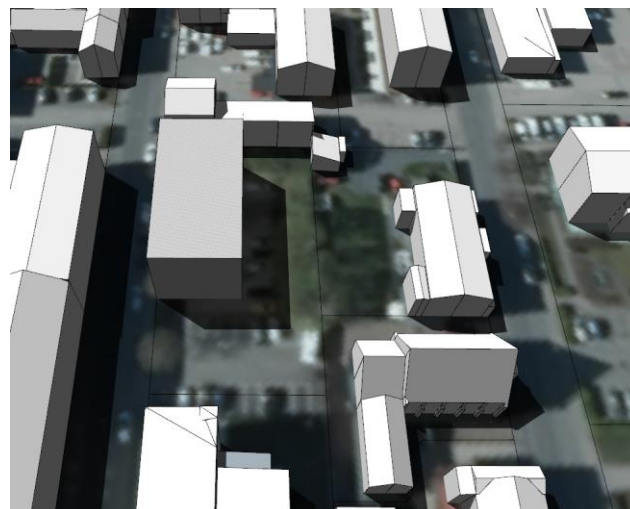

Midsommarsolstånd (21 juni)

KI 12:00