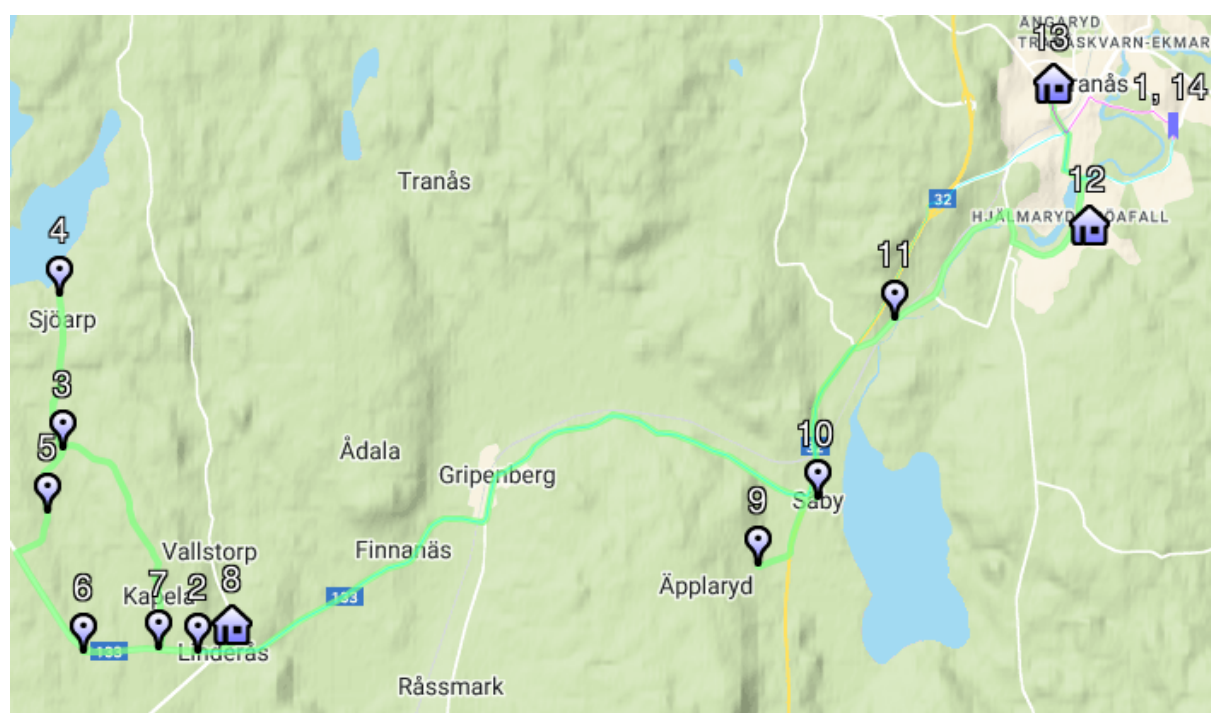

C-bussens morgontur:

Turordning	Hållplats	Avgångstid
1.	Bas	
2.	H757	07:05
3.	H25	07:10
4.	Sjöarp 7	07:14
5.	H66	07:18
6.	H62	07:23
7.	LHP Linderås Kapela (mot Tranås)	07:25
8.	Linderås skola	07:27
9.	H50	07:37
10.	H31	07:38
11.	H211	07:42
12.	Fröafallsskolan	07:52
13.	Ängarydsskolan	08:00
14.	Bas