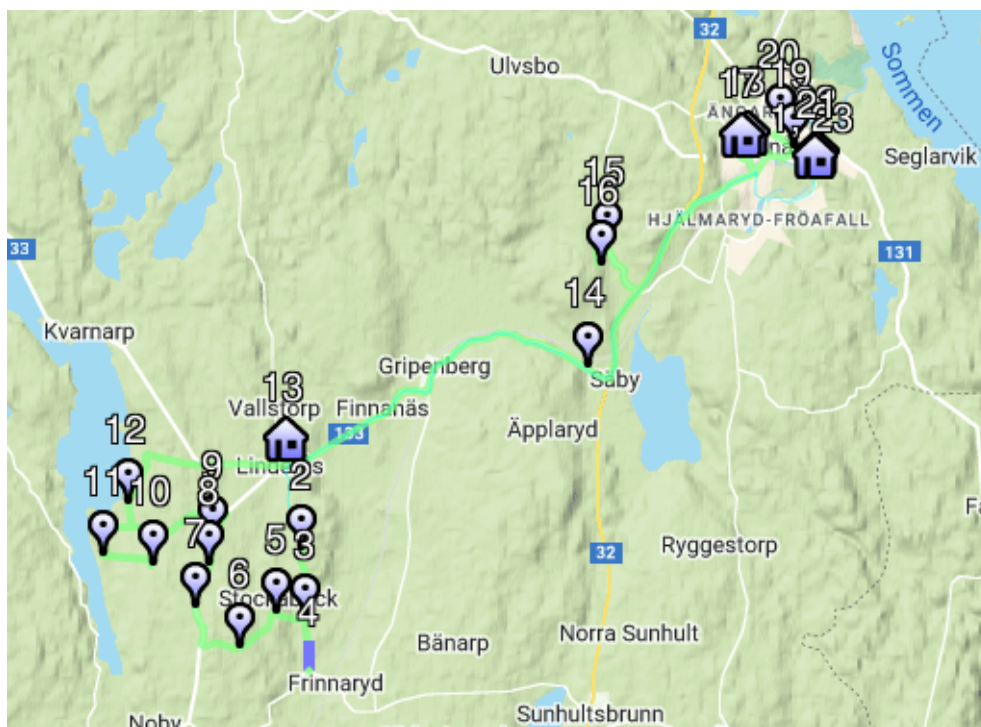

E-bussens morgontur:

Turordning	Hållplats	Avgångstid
1.	Bas	
2.	H23	06:50
3.	H22	06:52
4.	Via 20	06:54
5.	HPL Högamålen	06:57
6.	Brånarp 1	07:00
7.	Råsa Sörgården	07:02
8.	H90	07:04
9.	Sättra Sörgården	07:06
10.	H221	07:15
11.	H21	07:17
12.	Sänninge	07:20
13.	Linderås skola	07:27
14.	H32	07:35
15.	H45	07:42
16.	Maskinhallen Varvestorp	07:43
17.	Hubbarpsskolan	07:52
18.	Ängarydsskolan	07:54
19.	Gillesgatan	07:58
20.	Nygatan 34	08:00
21.	Junkaremålsskolan	08:03
22.	Bas