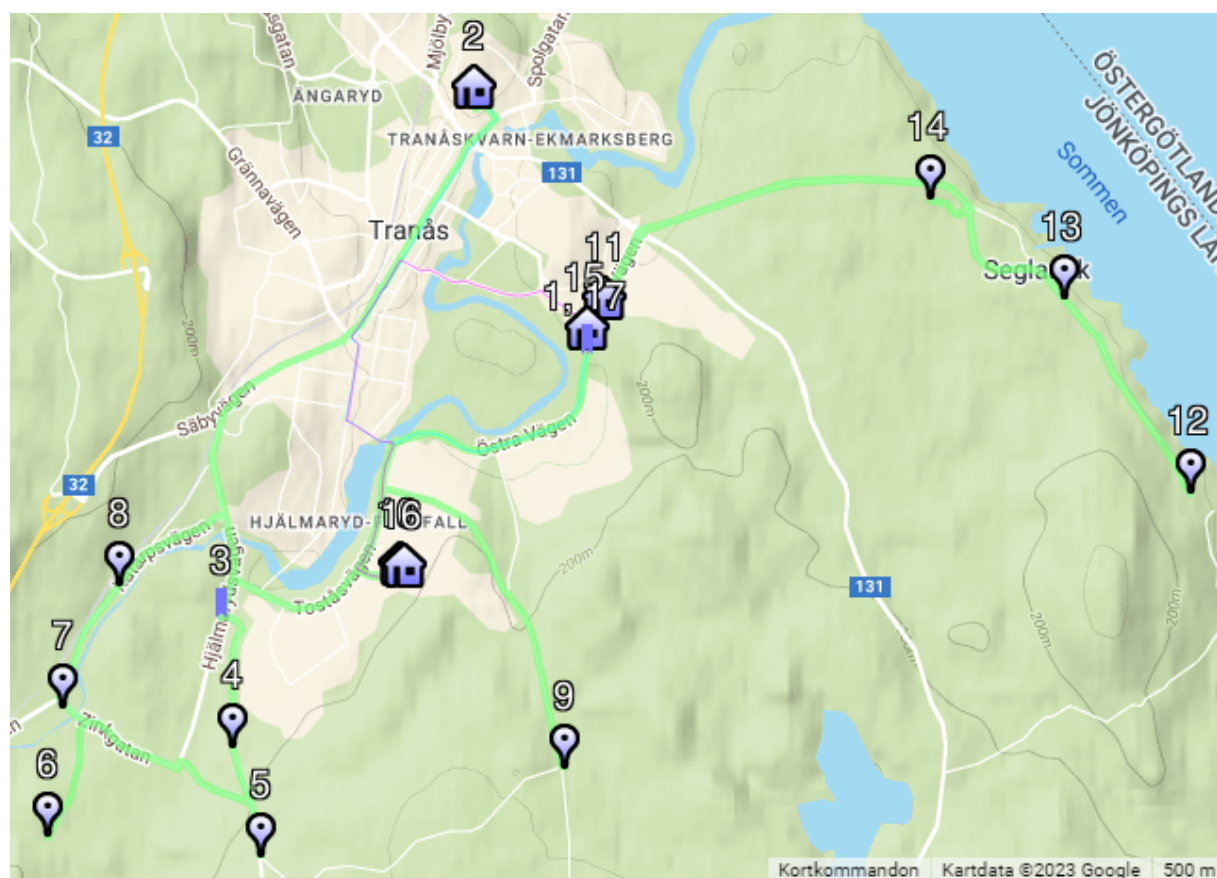

I-bussens morgontur:

Turordning	Hållplats	Avgångstid
1.	Bas	
2.	Norrskolan	07:10
3.	Via 2	07:17
4.	H210	07:20
5.	H40	07:22
6.	H74	07:27
7.	RC-maskiner	07:30
8.	H73	07:32
9.	H51	07:38
10.	Fröafallsskolan	07:44
11.	Junkaremålsskolan	07:49
12.	HPL Hättevägen	07:55
13.	H11	07:58
14.	Segelbåtsvägen	08:00
15.	Junkaremålsskolan	08:04
16.	Fröafallsskolan	08:07
17.	Bas