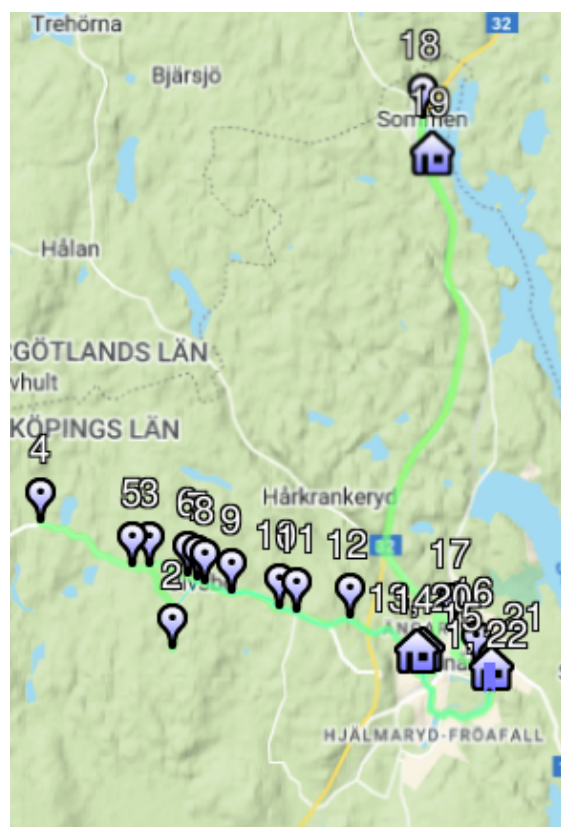

J-bussens morgontur:

Turordning	Hållplats	Avgångstid
1.	Bas	
2.	Hållplats Julseryd	06:45
3.	H219	06:52
4.	H71	07:00
5.	H41	07:03
6.	H209	07:05
7.	H92	07:07
8.	Ulvsbo Södergård	07:08
9.	H81	07:11
10.	H82	07:13
11.	H83	07:14
12.	H85	07:16
13.	Ängarydsskolan	07:19
14.	Hubbarpsskolan	07:21
15.	Junkaremålsskolan	07:26
16.	HPL Falkgatan	07:28
17.	LHP Pizzeria Venedig	07:31
18.	LHP Sommens centrum	07:43
19.	Sommens skola	07:46
20.	Ängarydsskolan	08:00
21.	Junkaremålsskolan	08:07
22.	Bas