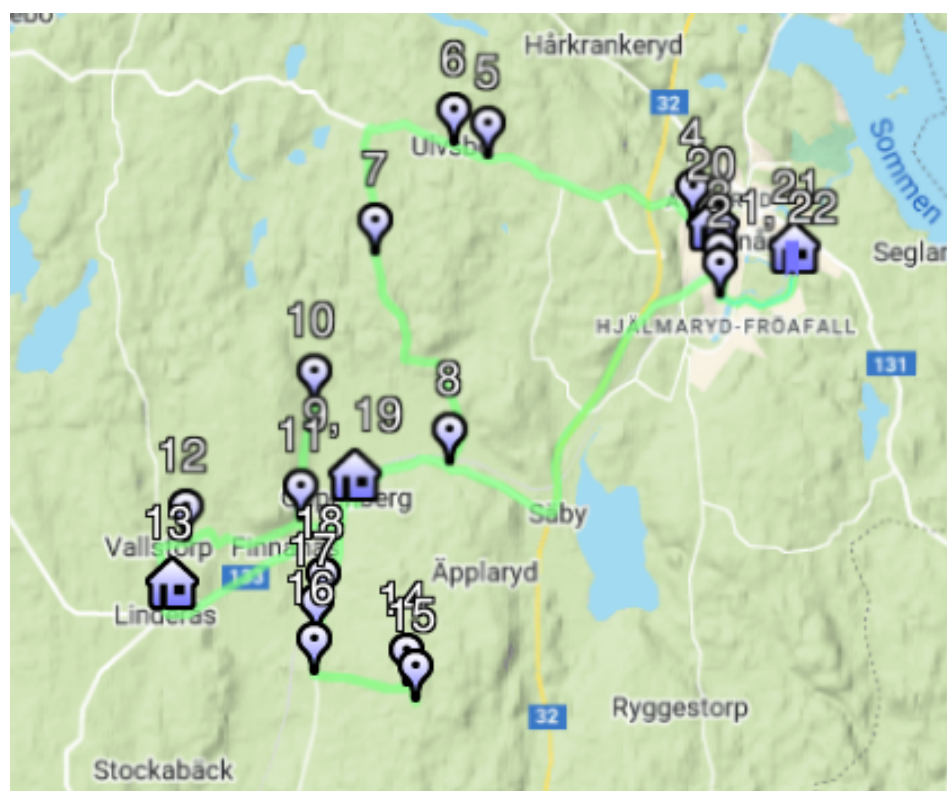

F-bussens morgontur:

Turordning	Hållplats	Avgångstid
1.	Bas	
2.	HPL Sveagatan	06:35
3.	HPL Torsgatan	06:36
4.	HPL korsning Jägareg/Grännav	06:40
5.	H81	06:46
6.	H884	06:48
7.	H43	06:57
8.	Via slott	07:01
9.	Gripenbergs skola	07:06
10.	H28	07:12
11.	H27	07:16
12.	Grimmestorp	07:23
13.	Linderås skola	07:28
14.	H48	07:38
15.	Taleryd	07:41
16.	Råssmäte	07:46
17.	H49	07:47
18.	Råssmark Sörgården	07:48
19.	Gripenbergs skola	07:53
20.	Ängarydsskolan	08:05
21.	Junkaremålsskolan	08:09
22.	Bas