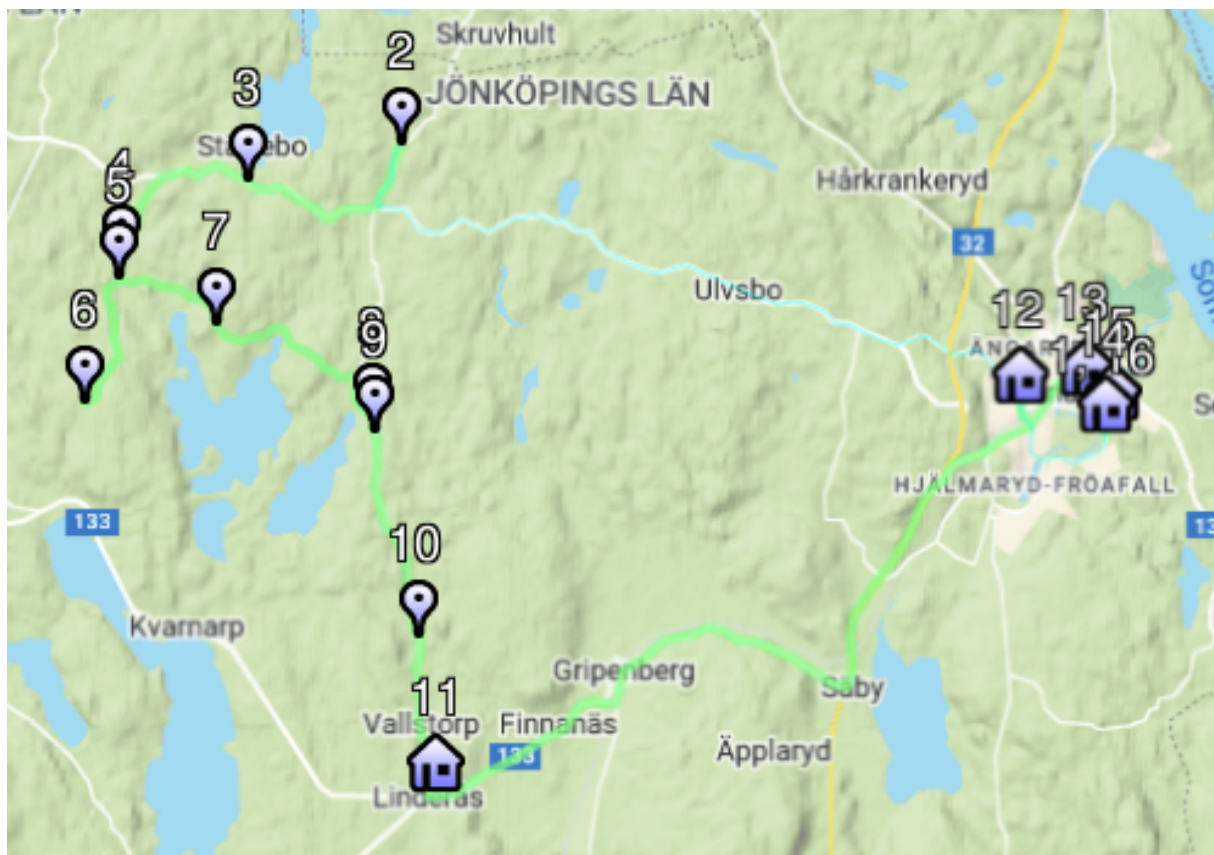

D-bussens morgontur:

Turordning	Hållplats	Avgångstid
1.	Bas	
2.	H15	06:55
3.	HPL Stårtebo	06:59
4.	Äppelhult 5	07:05
5.	H60	07:06
6.	Gallemålen	07:10
7.	Vänsternäs gård	07:20
8.	Bläsarp Norrgård	07:27
9.	Bläsarp Sörgården	07:28
10.	Vippersjö Björkö	07:33
11.	Linderås skola	07:37
12.	Ängarydsskolan	07:52
13.	Holavdesgymnasiet	07:59
14.	Junkaremålsskolan	08:04
15.	Bas