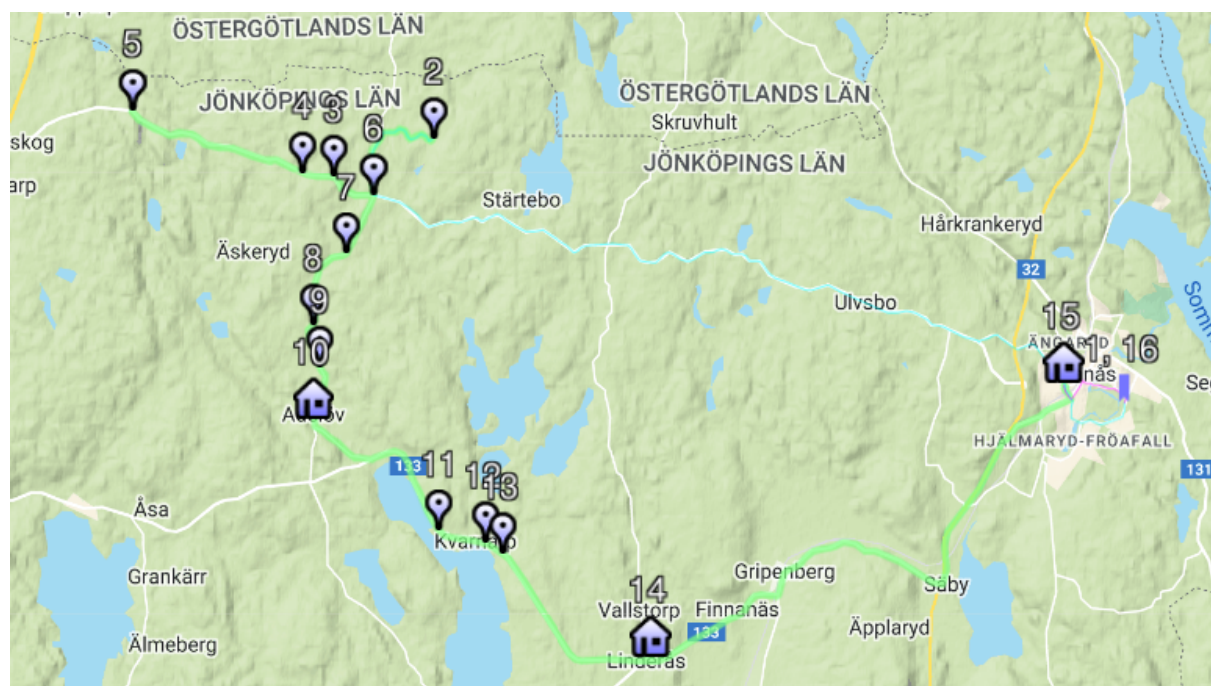

Morgonturer skolskjuts läsår 2023/2024

A-bussens morgontur:

Turordning	Hållplats	Avgångstid
1.	Bas	
2.	H16	07:00
3.	H69	07:07
4.	H68	07:09
5.	H54	07:13
6.	H55	07:20
7.	H56	07:22
8.	H202	07:25
9.	H57	07:27
10.	Adelövs friskola	07:29
11.	LHP Adelöv skog V (mot Adelöv)	07:34
12.	LHP Linderås Kvarnarp (mot Tranås)	07:36
13.	H65	07:37
14.	Linderås skola	07:41
15.	Ängarydsskolan	07:59
16.	Bas	

B-bussens morgontur:

Turordning	Hållplats	Avgångstid
1.	Bas	
2.	Rudu 1	06:35
3.	H58	06:44
4.	H95	06:51
5.	H20	06:54
6.	Åsens Norrgård	06:56
7.	H59	07:00
8.	LHP Adelövs marknadsplats	07:03
9.	Adelövs friskola	07:04
10.	H205	07:32
11.	H94	07:36
12.	H40	07:41
13.	Fröafallsskolan	07:46
14.	Junkaremålsskolan	07:57
15.	Ängarydsskolan	08:03
16.	Bas	

L-bussens morgontur:

Turordning	Hållplats	Avgångstid
1.	Bas	
2.	LHP Tranås Stoeryd	06:50
3.	H1	07:02
4.	H2	07:06
5.	H215	07:08
6.	H77	07:17
7.	Sommens skola	07:21
8.	LHP Övrap (mot Tranås)	07:29
9.	H34	07:30
10.	H5	07:32
11.	H6	07:34
12.	Norrskolan	07:40
13.	Storgatan 20	07:44
14.	Vasagatan 8	07:46
15.	Vasagatan 10	07:47
16.	Ängarydsskolan	07:50
17.	Götgatan 23	07:53
18.	Sveagatan 49	07:54
19.	Fröafallsskolan	07:57
20.	Junkaremålsskolans Grundsär	08:04
21.	Junkaremålsskolan	08:06

O-bussens morgontur:

Turordning	Hållplats	Avgångstid
1.	Bas	
2.	LHP Bänarpsvägen	07:00
3.	HPL Sjöholm	07:10
4.	H10	07:15
5.	Norrskolan	07:21
6.	Junkaremålsskolan	07:26
7.	Ängarydsskolan	07:32
8.	LHP Tranås Stoeryd	07:36
9.	Beckhemsvägen 4 parkering	07:38
10.	Sågaregatan	07:42
11.	A 19 Västra Vägen	07:47
12.	Ringvägen	07:48
13.	Jungfrugatan	07:50
14.	Kvistgatan	07:53
15.	Torpgatan 4	07:54
16.	Torpgatan 17	07:56
17.	Fröafallsskolan	08:00
18.	Vårvädersgatan	08:01
19.	Vårbruksgatan	08:04
20.	Junkaremålsskolan	08:08
21.	Holavedsgymnasiet	08:12
22.	Jubileumsvägen	08:28
23.	Fröafallsskolan	08:39
24.	Fröafallsskolan	08:48
25.	Jubileumsvägen	09:03
26.	Bas	