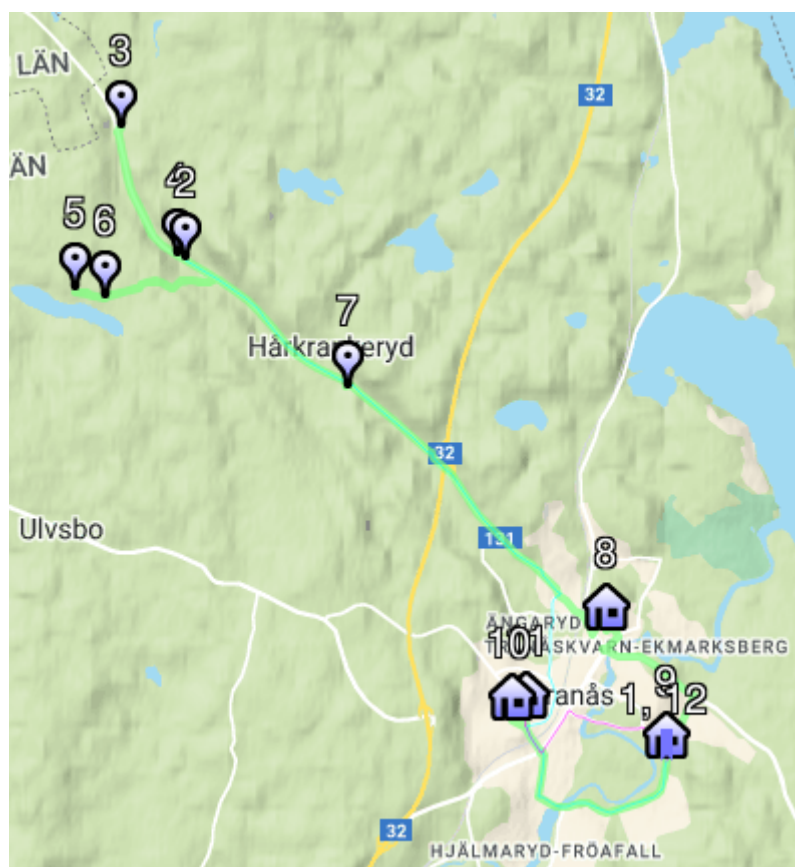

K-bussens morgontur:

Turordning	Hållplats	Avgångstid
1.	Bas	
2.	LHP Åvik mot Ödeshög	07:10
3.	Kungshult Solbacken	07:14
4.	LHP Åviken mot Tranås	07:16
5.	H218	07:20
6.	Magersjö	07:22
7.	H9 mot Tranås	07:27
8.	Norrskolan	07:40
9.	Junkaremålsskolan	07:44
10.	Hubbarpskolan	07:52
11.	Ängarydsskolan	07:53
12.	Bas